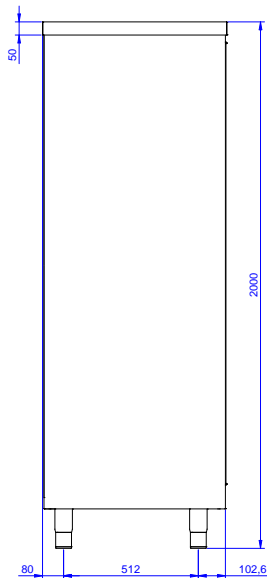

Descrizione

Articolo N° _____

Armadio stoviglie in acciaio inox AISI 304. Struttura interna saldata in acciaio. Ripiani intermedi ad altezza regolabile, supporti e porte interne in acciaio. Porte scorrevoli. Piedini regolabili.

Caratteristiche e benefici

- Maniglie in acciaio inox per una migliore igiene e affidabilità.
- Solidità, stabilità e affidabilità del tavolo accuratamente testate.

Costruzione

- Pannelli laterali e suola rinforzata in acciaio inox AISI 304.
- Porte fonoassorbenti e scorrevoli su guide poste all'interno della cornice del mobile.
- Miglior accesso al vano grazie alla presenza, per tutte le lunghezze, di solo due porte.
- Piedini in acciaio inox AISI 304 di 200 mm di altezza e 54 mm di diametro, regolabili: -50/+30 mm.
- Dotato di tre ripiani intermedi, uno fisso al centro e due, regolabili in altezza.
- Ripiano intermedio e rinforzo trasversale in acciaio inox con angoli rivettati.
- Alzatina di 100 mm con angolo arrotondato di 10 mm e 13 mm di profondità, progettata per essere usata contro la parete.
- Il pannello della base ha un profilo di 40 mm di altezza, è di 8/10 di spessore con bordi rialzati e rinforzo in barra. È saldato alle gambe per un ulteriore rinforzo della struttura.
- Due ante scorrevoli a doppia parete, complanari al frontale del telaio, possono essere rimosse per facilitare la pulizia dell'interno dell'armadio.
- Piedini in acciaio inox AISI 304, altezza 150 mm e diametro 54 mm, regolabili di -35/+25 mm.

Accessori opzionali

- Kit 4 ruote, di cui due con freno, diametro 100 mm, per tavoli armadiati (altezza complessiva su ruote = 860 mm) PNC 855299

Approvazione: _____

Fronte

Lato

Alto

Informazioni chiave

Larghezza armadio:	1945 mm
132802 (MAS2000SPN)	1945 mm
Profondità armadio:	645 mm
Altezza armadietto:	1797 mm
Dimensioni esterne, larghezza:	2000 mm
Dimensioni esterne, profondità:	700 mm
Dimensioni esterne, altezza:	2000 mm
Peso netto:	140 kg