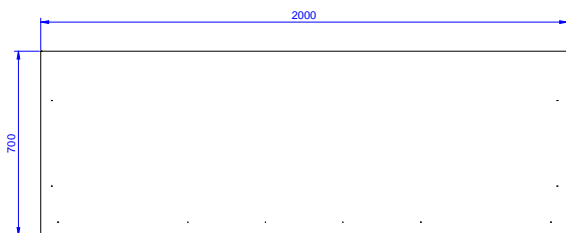

Accessori opzionali

- Kit 4 ruote, di cui due con freno, diametro 100 mm, per tavoli armadiati (altezza complessiva su ruote = 860 mm) PNC 855299

Approvazione: _____

Fronte

Lato

Alto

Informazioni chiave

Larghezza armadio:	1945 mm
132802 (MAS2000SPN)	1945 mm
Profondità armadio:	645 mm
Altezza armadietto:	1797 mm
Dimensioni esterne, larghezza:	2000 mm
Dimensioni esterne, profondità:	700 mm
Dimensioni esterne, altezza:	2000 mm
Peso netto:	140 kg