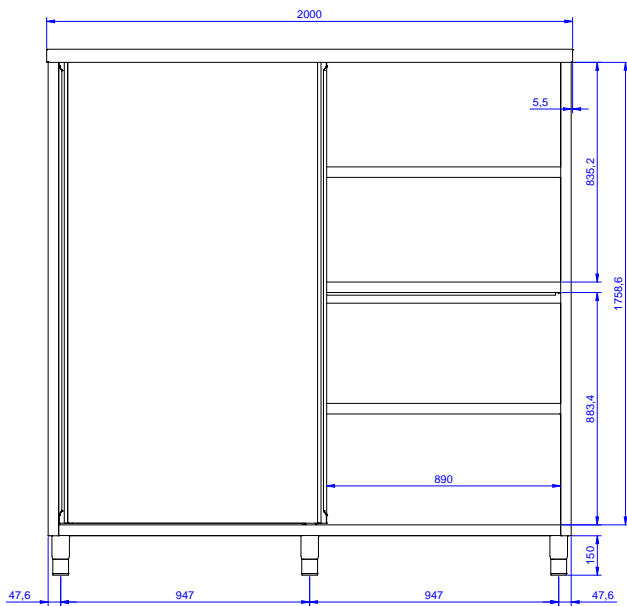

Descrizione

Articolo N° _____

Armadio stoviglie in acciaio inox AISI 304. Struttura interna saldata in acciaio. Ripiani intermedi ad altezza regolabile, supporti e porte interne in acciaio. Porte scorrevoli. Piedini regolabili.

Caratteristiche e benefici

- Maniglie in acciaio inox per una migliore igiene e affidabilità.
- Solidità, stabilità e affidabilità del tavolo accuratamente testate.

Costruzione

- Pannelli laterali e suola rinforzata in acciaio inox AISI 304.
- Porte fonoassorbenti e scorrevoli su guide poste all'interno della cornice del mobile.
- Miglior accesso al vano grazie alla presenza, per tutte le lunghezze, di solo due porte.
- Piedini in acciaio inox AISI 304 di 200 mm di altezza e 54 mm di diametro, regolabili: -50/+30 mm.
- Dotato di tre ripiani intermedi, uno fisso al centro e due, regolabili in altezza.
- Ripiano intermedio e rinforzo trasversale in acciaio inox con angoli rivettati.
- Alzatina di 100 mm con angolo arrotondato di 10 mm e 13 mm di profondità, progettata per essere usata contro la parete.
- Il pannello della base ha un profilo di 40 mm di altezza, è di 8/10 di spessore con bordi rialzati e rinforzo in barra. È saldato alle gambe per un ulteriore rinforzo della struttura.
- Due ante scorrevoli a doppia parete, complanari al frontale del telaio, possono essere rimosse per facilitare la pulizia dell'interno dell'armadio.
- Piedini in acciaio inox AISI 304, altezza 150 mm e diametro 54 mm, regolabili di -35/+25 mm.

Accessori opzionali

- Kit 4 ruote, di cui due con freno, diametro 100 mm, per tavoli armadiati (altezza complessiva su ruote = 860 mm) PNC 855299

Approvazione: _____

Fronte

Lato

Alto

Informazioni chiave

Larghezza armadio:	1945 mm
132802 (MAS2000SPN)	1945 mm
Profondità armadio:	645 mm
Altezza armadietto:	1797 mm
Dimensioni esterne, larghezza:	2000 mm
Dimensioni esterne, profondità:	700 mm
Dimensioni esterne, altezza:	2000 mm
Peso netto:	140 kg